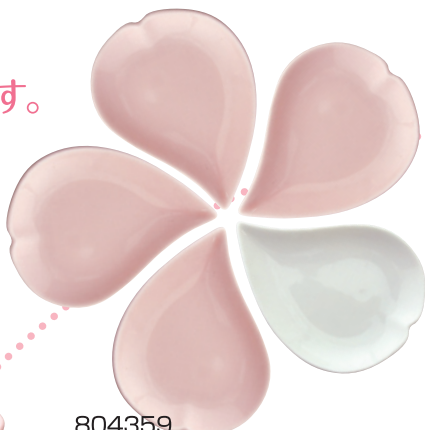

はなびら、ひとひら。
テーブルがぱっと華やぎます。

小鉢に大きなお皿、小さなお皿……
淡いピンクも手伝って、
テーブルは一気に春爛漫。

808294
MAOひとひら 桜小鉢(白)
¥735 **¥588**

808295
MAOひとひら 桜小鉢(ピンク)
¥735 **¥588**

804359
MAOひとひら 桜豆皿(白)
¥525 **¥420**

804360
MAOひとひら 桜豆皿(ピンク)
¥525 **¥420**

808296
MAOひとひら 桜盆
¥3,150 **¥2,520**

お箸の先にもちいさな春。

器としては取り入れづらい形も、
お箸置きなら程よいアクセントに。
テーブルに楽しげなリズムがうまれます。

805256
白いレスト パピヨン
¥250 **¥200**

807112
白いレスト 桜ハート
¥250 **¥200**

809395
白いレスト 四葉
クローバー
¥250 **¥200**

白磁 NEWS VOL.1

ぼんぼり2個・
屏風・
台座付き

802590
たちひなセット
¥4,200 **¥3,360**

804674
白いレスト
ひなまつり
¥500 **¥400**

今年は白磁のおひなさまはいかが？

絵付心をくすぐる白磁のおひなさま。
飾り用の小物類も付いたセットです。
お子様・お孫様へのプレゼントにも。

教材ショップ 佐藤店長

小紋柄転写との
組み合わせもおすすめ！

おひなさまは毎年お問合せの多い人気商品のひとつ。着物の絵柄に、右ページの小紋柄転写を使用するのもおすすめです！