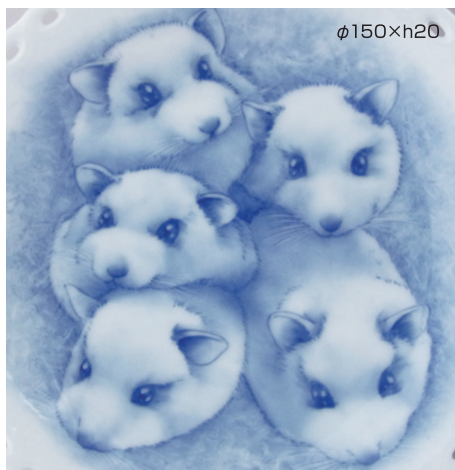

かわいい動物画シリーズ 『はむすたー』

勝俣 由治 講師 **道具持参**

φ150×h20

今回は寄り添っているハムスターを描きます。難しい筆使いをせず、パディングスポンジで仕上げます。お気軽にご参加ください。

日程	A. 5/30(土) 10:00	受講資格	西洋本科2年修了以上の方
	B. 6/25(木) 10:00		
時間	6時間×1日(休憩1H含む)	料金	¥8,500(税込) エキスパート価格 ¥7,650