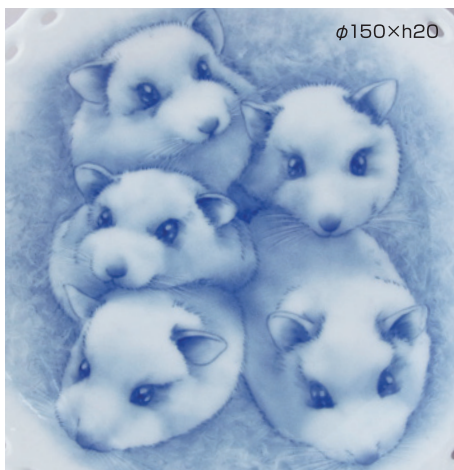

※課題写真内の数字は器のサイズです(単位はすべてmm)

ブルーイングレーズで描く 『紫陽花のカップ&ソーサー』

安達 真弓 講師 **道具持参**

C: 105×φ80×h55
S: φ160×h20

紫陽花にも色々な色がありますが、今回はブルーイングレーズの濃淡で描きます。平筆で抜きながらやわらかく描く紫陽花。仕上がりがイングレーズでつややかになります。同じ下絵を使って描くバリエーションの描き方もご説明します。
(金彩は授業には入っておりませんが、当学院で焼成する場合のチケットはご用意致します)

日程	A. 5/31(日) 10:00	受講資格	西洋絵付経験者の方
	B. 6/11(木) 10:00		
時間	3.5時間×1日	料金	¥7,500 (税込) エキスパート価格 ¥6,750

瑞々しさを描く 『グレープ』

渡辺 由起 講師 **道具持参**

φ254×h30

植物の瑞々しさと日差しをうけた透明感ある質感の美しさを大切に、3日間時間をかけてゆっくり仕上げたいと思います。

日程	①6/4(木) 10:00	受講資格	絵付経験3年以上の方
	②6/18(木) 10:00		
	③7/2(木) 10:00		
時間	5.5時間×1日(休憩1H含む)	料金	¥18,000 (税込) エキスパート価格 ¥16,200

かわいい動物画シリーズ 『はむすたー』

勝俣 由治 講師 **道具持参**

φ150×h20

今回は寄り添っているハムスターを描きます。難しい筆使いをせず、パディングスポンジで仕上げます。お気軽にご参加ください。

日程	A. 5/30(土) 10:00	受講資格	西洋本科2年修了以上の方
	B. 6/25(木) 10:00		
時間	6時間×1日(休憩1H含む)	料金	¥8,500 (税込) エキスパート価格 ¥7,650