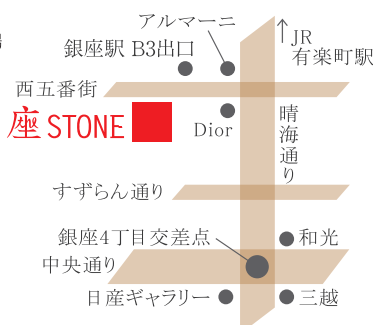

# 陶絵付作品展

出品作品  
受付中

※陶画舎生徒様の  
展示になります

器に描く教室 原宿陶画舎 生徒制作展

2015. 4/29(水祝) ~ 5/7(木)

10:30~18:30 ※5/2(土)、5/7(木)は15:00まで  
※5/3(日)は展示入替日のため休場

● 前期展示 4/29(水祝) ~ 5/2(土)

……西洋陶絵付

● 後期展示 5/4(月祝) ~ 5/7(木)

……和陶絵付・特殊技法系

主催/陶絵付学院 原宿陶画舎

会場/GALLERY 座STONE(ギャラリー ザ・ストーン)

〒104-0061 東京都中央区銀座5丁目6-15

座STONE(ザ・ストーン)B1

TEL:03-5537-3720(座STONE受付)

● 銀座線・丸ノ内線・日比谷線「銀座駅」B3出口すぐ