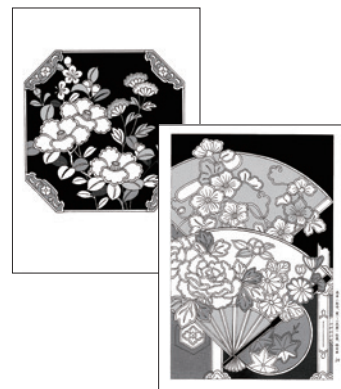

●856049 リスとどんぐりころころ

●856050 単色で描くハーブ柄の
パン皿&マグ

●856051 北欧風・花柄のモノトーンマグ

カラー写真と下絵、描き方のポイントと説明付。
今後も順次増やしていきますのでお楽しみに!

ぞくぞく入荷☆書籍新商品のおしらせ

●856025 柴田是真の植物図 ¥2,160

発売元：光村推古書院

16.3×12.1cm/320ページ(カラー306ページ) ソフトカバー

東京藝術大学大学美術館所蔵の柴田是真の下絵集。昭和20年に戦災で焼失した明治宮殿内の千種之間と呼ばれた百四十畳相当の広間の格天井に張られた綴錦の下絵や、柴田是真が長年にわたって描きためた95冊の写生帖から、最も巧みな花や植物の写生が収録されています。

●856056 四季を楽しむ京友禅めりえ ¥1,404

発売元：淡交社

A4サイズ/モノクロ88ページ ソフトカバー

江戸時代に京都で生まれ育まれた友禅模様。草花文様、吉祥文様、花鳥風月文様などさまざまな絵柄が難易度別に構成されています。めり絵ですが、絵付の下絵としても便利に使えます。