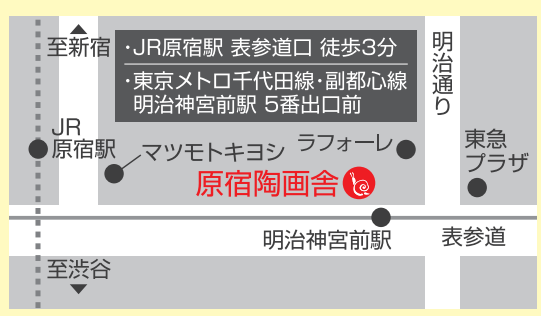

- 受講料について
 - ・陶絵付1day体験講座……受講日当日、受付にて現金でご入金ください。
 - ・Deco・Po体験……受講日当日、ショップにて現金でご入金ください。
 - ・春の特別単発講座……当チラシ掲載の講座/受講日当日、受付にて現金でご入金ください。掲載外の講座/講座により、事前入金や道具持参の場合がございます。詳細はHP及びお申込時にご確認ください。
- 受講キャンセルの場合、前日までにご連絡ください。無断キャンセルをされますと、次回以降の講座が受講いただけない場合がございますので、ご注意くださいませ。

【お申込み・お問合せ】

スクールサービス ☎03-3796-3013

〈受付時間〉月～金/9:30～19:30
土日祝/9:30～18:00
年末年始のみ休業

最新の情報はHPで!
www.togasha.com

陶絵付学院 原宿陶画舎

〒150-0001 東京都渋谷区神宮前1-11-11 グリーンファンタジアビル3F

●Please make your inquiries in Japanese if you have any questions regarding classes or applications to the school.