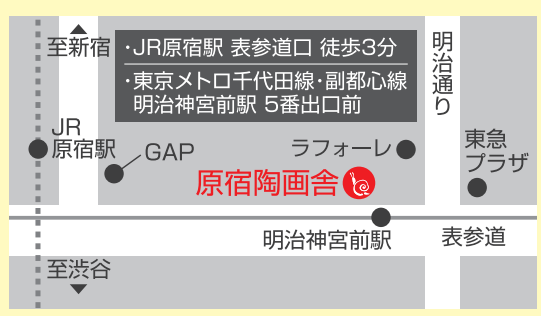

- 受講料について
 - ・陶絵付1day体験講座……受講日当日、受付にて現金でご入金ください。
 - ・Deco・Po体験……受講日当日、ショップにて現金でご入金ください。
 - ・基礎マスタークラス……受講にはお手続きが必要となります。
詳細は下記スクールサービスまでお問い合わせください。
- 受講キャンセルの場合、前日までにご連絡ください。
無断キャンセルをされますと、次回以降の講座が受講いただけないことがございますので、ご注意くださいませ。

【お申込み・お問合せ】

スクールサービス **☎03-3796-3013**

〈受付時間〉月～金／9:30～19:30
土日祝／9:30～18:00
年末年始のみ休業

最新の情報はHPで!
www.togasha.com

陶絵付学院 原宿陶画舎

〒150-0001 東京都渋谷区神宮前1-11-11 グリーンファンタジアビル3F

●Please make your inquiries in Japanese if you have any questions regarding classes or applications to the school.