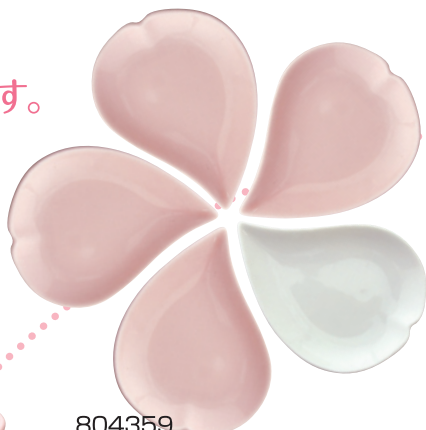

はなびら、ひとひら。
テーブルがぱっと華やぎます。

小鉢に大きなお皿、小さなお皿……
淡いピンクも手伝って、
テーブルは一気に春爛漫。

808294
MAOひとひら 桜小鉢(白)
¥735 **¥588**

808295
MAOひとひら 桜小鉢(ピンク)
¥735 **¥588**

804359
MAOひとひら 桜豆皿(白)
¥525 **¥420**

804360
MAOひとひら 桜豆皿(ピンク)
¥525 **¥420**

808296
MAOひとひら 桜盆
¥3,150 **¥2,520**

お箸の先にもちいさな春。

器としては取り入れづらい形も、
お箸置きなら程よいアクセントに。
テーブルに楽しげなリズムがうまれます。

805256
白いレスト パピヨン
¥250 **¥200**

807112
白いレスト 桜ハート
¥250 **¥200**

809395
白いレスト 四葉
クローバー
¥250 **¥200**

白磁 NEWS VOL.1