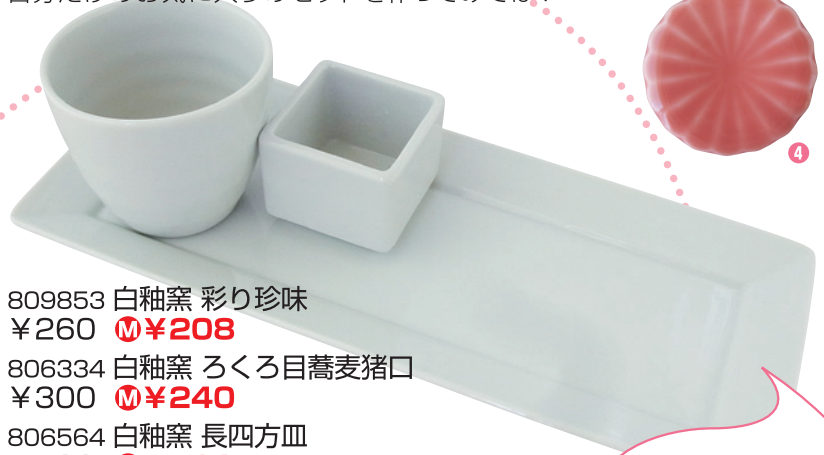

白磁 NEWS VOL.6

夏の食卓に！ オリジナルの麺セット。

暑い季節はやっぱり、ひんやりした麺類が食べたくなりますよね。
シンプルな器は和・洋・中とジャンルを選ばず使って便利！
自分だけのお気に入りのセットを作ってみては？

809853 白釉窯 彩り珍味
¥260 **👉 ¥208**

806334 白釉窯 ろくろ目蕎麦猪口
¥300 **👉 ¥240**

806564 白釉窯 長四方皿
¥700 **👉 ¥560**

落ち着いた色と
程よい厚みが味わい深い。
やさしさを
感じるような器。

夏の食卓には
なんといってもコレ！
目にも涼やかな
ガラスの器。

807160
たたら あさつき小皿
¥280 **👉 ¥224**

807161
たたら 打たて蕎麦ちよこ
¥500 **👉 ¥400**

806239 たたら 正角盛皿
¥2,280 **👉 ¥1,824**

丁寧に丁寧に、
生地を手のひらで薄く
伸ばして作ったような
純白の器。

食べる直前に使えて便利！

器に添えて出せる小さめサイズだから、絞り
たて、おろしたてをいただけます♪ スタック
ングできるので収納にも場所をとりません。

👉は陶画舎メンバーズクラブ会員様価格です。

通常価格より白磁20%割引・道具10%割引。メンバーズクラブについて詳しくはHP・お電話でお問合せください。