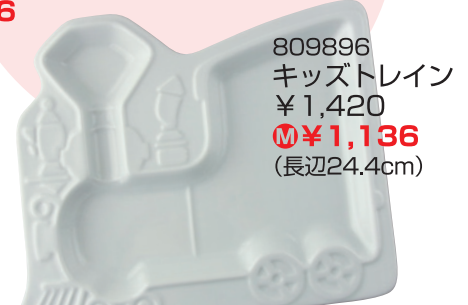

軽くて人気、sirokaruシリーズ。

お子様が手にしても負担になりにくい
軽量ランチプレート。

801513
sirokaruサークル
ランチプレート(L)
¥1,300 **¥1,040**
(直径26cm)

801512
sirokaruサークルランチプレート(S)
¥1,000 **¥800**
(直径21.5cm)

809898
カバさんランチ
¥1,420 **¥1,136**
(長辺26.6cm)

809897
ライオンランチ
¥1,420 **¥1,136**
(長辺26.7cm)

801511
sirokaruスクエア
ランチプレート
¥1,350 **¥1,080**
(長辺28.5cm)

809896
キッズトレイン
¥1,420
¥1,136
(長辺24.4cm)

かわいい形の器でお絵かき☆

動物や乗り物のモチーフなら
塗り絵感覚で作品づくりが楽しめます!

制作例

ガラスに
描くなら!

ちょっとおしゃれなガラスの器。